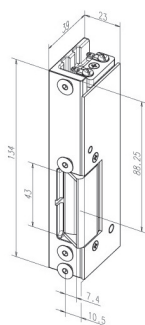

Elektrische deuropeners

Beveiligingsdeuropeners - gecertificeerd

131 Beveiligingsopeners - brandwerend - vergrendeld - houdkracht: 15000 N

SLUITPLAAT 13105 HZ 24V DIN L

Experience a safer and more open world

Omschrijving

DEUOPENER 131 05 HZ 24V DIN L
Afgebeeld Uitvoeringen met diode

Eigenschappen

- Uitvoeringen met diode

Artikelnaam	Art.nr	Spanning (V)	Materiaal sluitplaat	Afwerking slpl	Afm. sluitplaat (hxbxd) (mm)	Draair.	Fix
SLUITPLAAT 13105 HZ 24V DIN L	13105--02802F 34	24 (dc) 100% ED	staal	grijs gelakt	280 x 3 x 25	1/3	nee